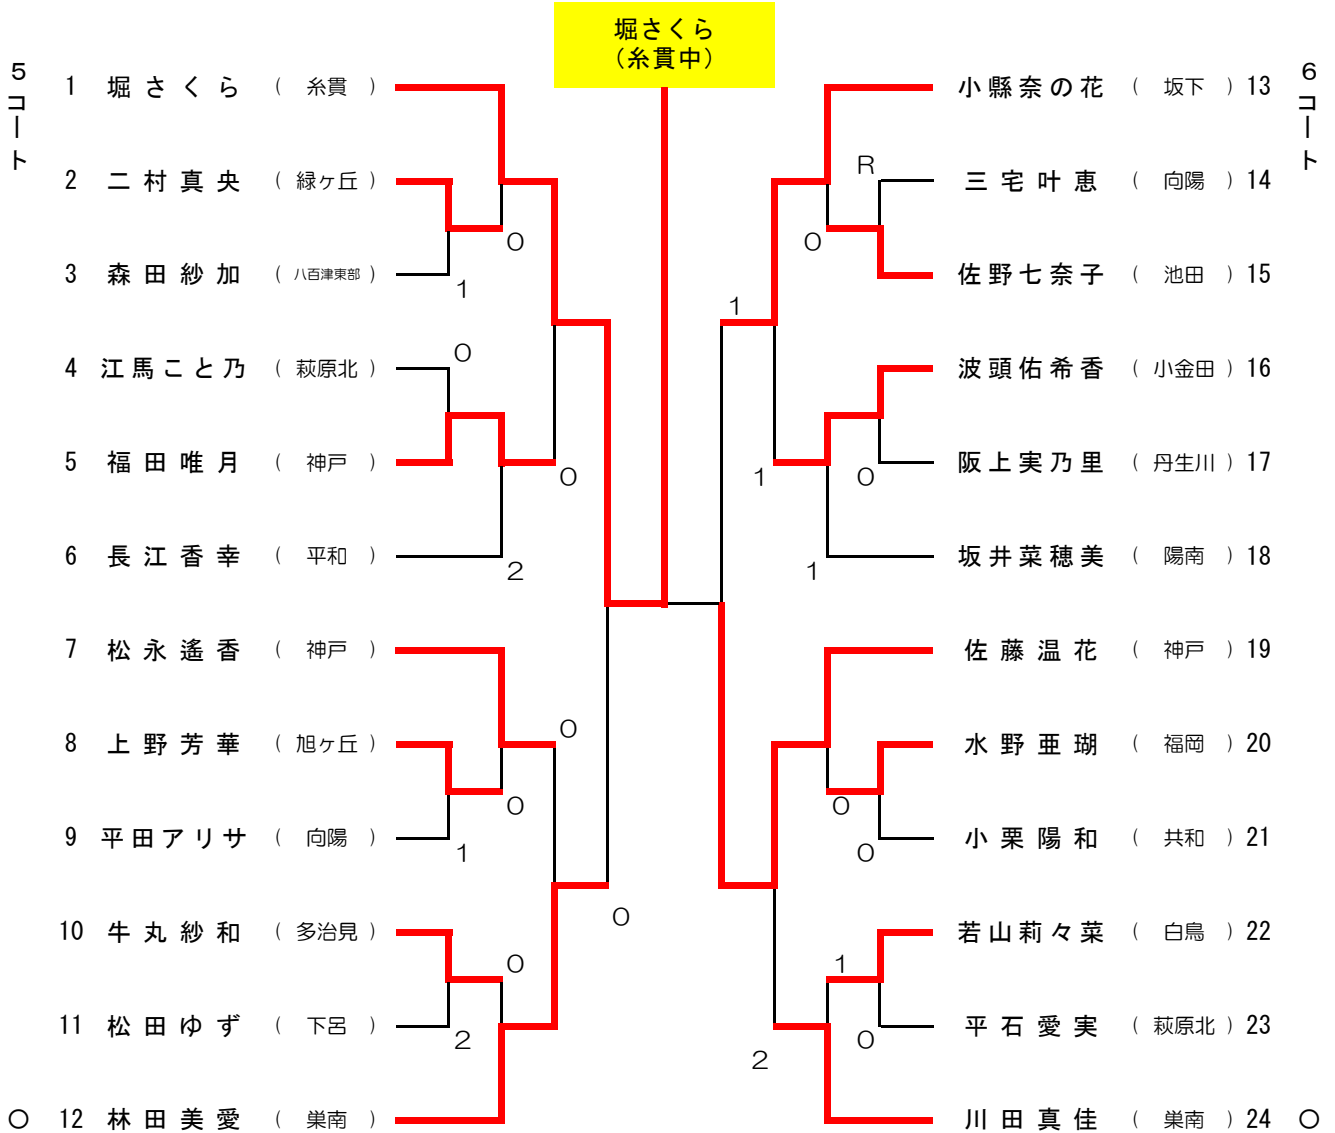

令和元年度 岐阜県中学生ソフトテニスシングルス選手権大会

1・2年女子

令和元年6月1日

岐阜ファミリーパーク

【競技上の注意】

- 1 日本ソフトテニス連盟 ソフトテニスハンドブック
- 2 5ゲームマッチ
- 3 敗者審判（正審を務める。副審はなし。）
- 4 ジャッジペーパーは若番の選手が取りに来る。
- 5 次の試合の者はベンチ入りをする。（番号の小さい方の選手が審判台から見て左側）
- 6 3回コールで棄権とする。
- 7 顧問の先生および外部指導者のベンチ入りはご遠慮下さい。（ベンチコーチは外で1分以内に）
- 8 3、8、9、10コートに1年生の部が2試合入り、その後、3コートのみで1年生の部を行う。
選手権の部は、7、8、9、10コートを使用する。7コートは、最初から選手権の部が入る。

【コートマナー】

- 1 ゴミの持ち帰り。
- 2 菓子、ジュースの禁止。
- 3 ボールを使つての練習は禁止。