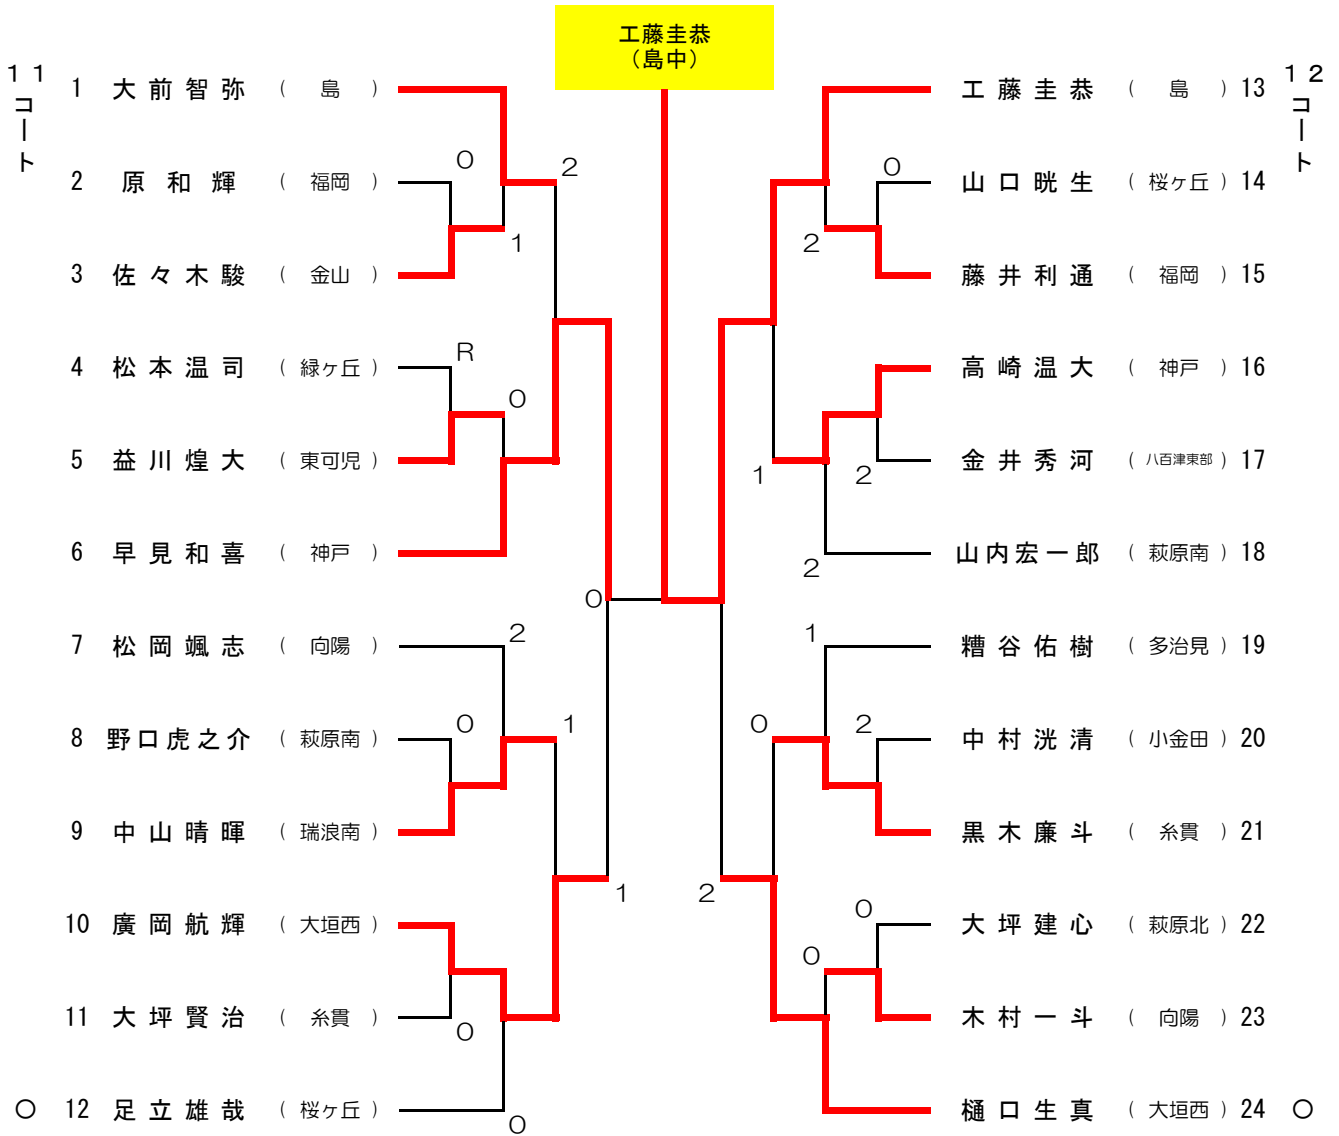

令和元年度 岐阜県中学生ソフトテニスシングルス選手権大会

1・2年男子

令和元年6月1日

瑞浪市民テニスコート

【競技上の注意】

- 1 日本ソフトテニス連盟 ソフトテニスハンドブック
- 2 5ゲームマッチ
- 3 敗者審判（正審を務める。副審はなし。）
- 4 ジャッジペーパーは番号の小さい方の選手が本部に取りに来る。
- 5 次の試合の者はベンチ入りをする。（番号の小さい方の選手が審判台から見て左側）
- 6 3コールで棄権とする。
- 7 顧問の先生および外部指導者のベンチ入りはご遠慮下さい。（ベンチコーチは外で1分以内に）
- 8 2、4、5、6コートに1年生の部が2試合入り、その後、4コートのみで1年生の部を行う。
選手権の部は、1、2、5、6コートを使用する。1コートは、最初から選手権の部が入る。