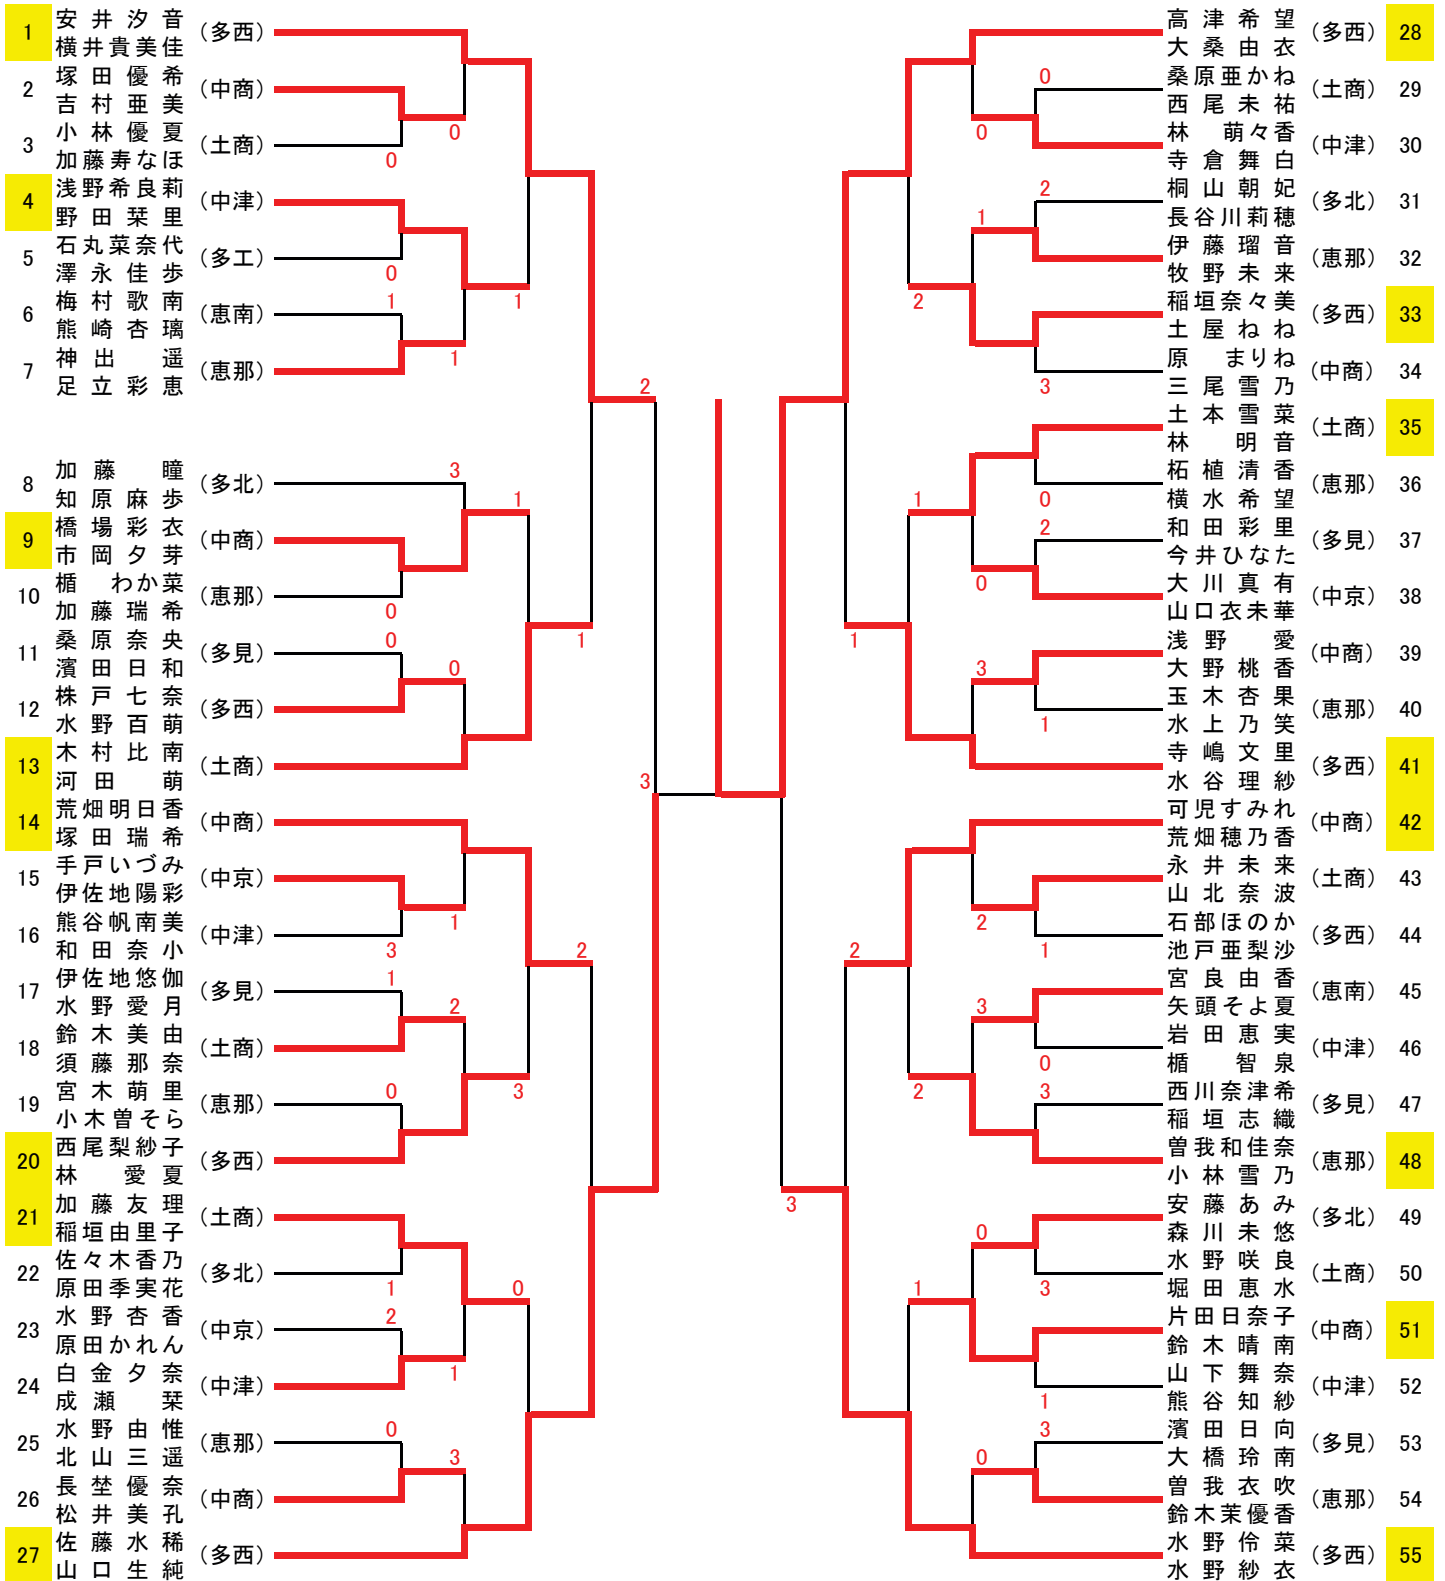

2016(平成28)年度 全国兼東海高校総体(個人戦)東濃地区予選大会

【女子】

2016年4月23日(土)
中津川公園

敗者復活戦1次

- 1 2塚田・吉村 (中商) 1-④ 7神出・足立 (恵那)
- 2 8加藤・知原 (多北) ④-2 12株戸・水野 (多西)
- 3 15手戸・伊佐地 (中京) 1-④ 18鈴木・須藤 (土商)
- 4 24白金・成瀬 (中津) 1-④ 26長埜・松井 (中商)
- 5 30林・寺倉 (中津) 1-④ 32伊藤・牧野 (恵那)
- 6 38大川・山口 (中京) 0-④ 39浅野・大野 (中商)
- 7 43永井・山北 (土商) 0-④ 45宮良・矢頭 (恵南)
- 8 49安藤・森川 (多北) ④-3 54曾我・鈴木 (恵那)

敗者復活戦2次

- 1 7神出・足立 (恵那) 2-④ 8加藤・知原 (多北)
- 2 18鈴木・須藤 (土商) ④-2 26長埜・松井 (中商)
- 3 32伊藤・牧野 (恵那) 3-④ 39浅野・大野 (中商)
- 4 45宮良・矢頭 (恵南) 1-④ 49安藤・森川 (多北)

◎20位決定組

- ◎ 8加藤・知原 (多北)
- ◎ 18鈴木・須藤 (土商)
- ◎ 39浅野・大野 (中商)
- ◎ 49安藤・森川 (多北)