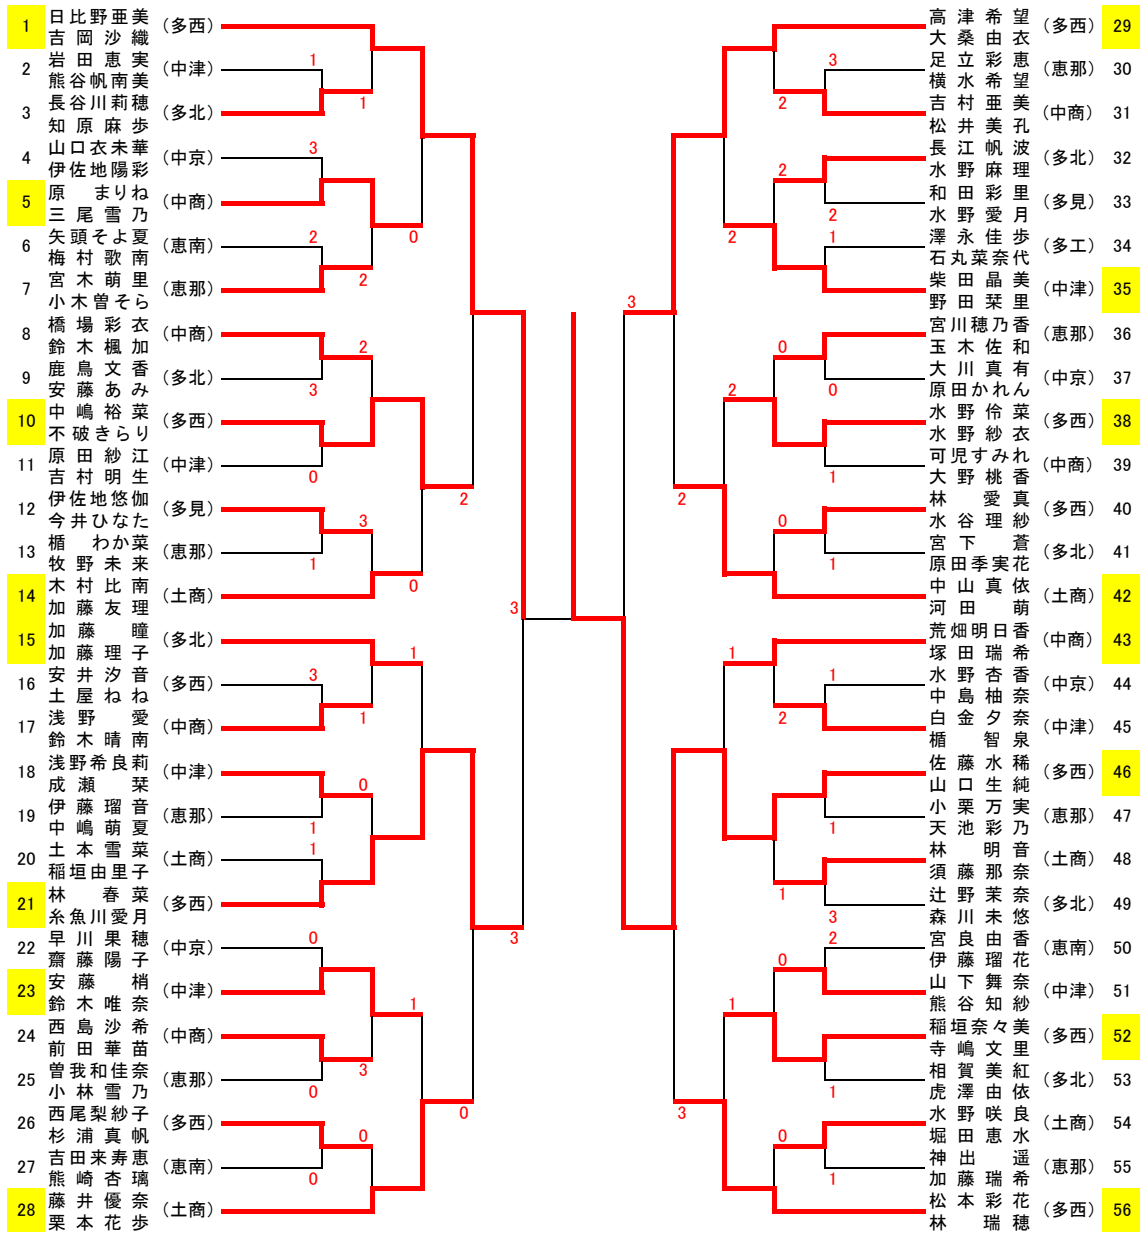

2015(平成27)年度 全国兼東海高校総体(個人戦)東濃地区予選大会

【女子】

2015年4月25日(土)  
まきがね公園

敗者復活戦1次

- 1 3長谷川・知原 (多北) ④-1 7宮木・小木曾 (恵那)
- 2 8橋場・鈴木 (中商) ④-0 12伊佐地・今井 (多見)
- 3 17浅野・鈴木 (中商) ④-0 18浅野・成瀬 (中津)
- 4 24西島・前田 (中商) ④-0 26西尾・杉浦 (多西)
- 5 31吉村・松井 (中商) 2-④ 32長江・水野 (多北)
- 6 36宮川・玉木 (恵那) 0-④ 40林・水谷 (多西)
- 7 45白金・楯 (中津) 0-④ 48林・須藤 (土商)
- 8 51山下・熊谷 (中津) ④-3 54水野・堀田 (土商)

敗者復活戦2次

- 1 17浅野・鈴木 (中商) ④-0 51山下・熊谷 (中津)
- 2 8橋場・鈴木 (中商) ④-2 48林・須藤 (土商)
- 3 24西島・前田 (中商) ④-1 32長江・水野 (多北)
- 4 3長谷川・知原 (多北) ④-3 40林・水谷 (多西)

◎20位決定組

- 3長谷川・知原 (多北)
- 8橋場・鈴木 (中商)
- 17浅野・鈴木 (中商)
- 24西島・前田 (中商)