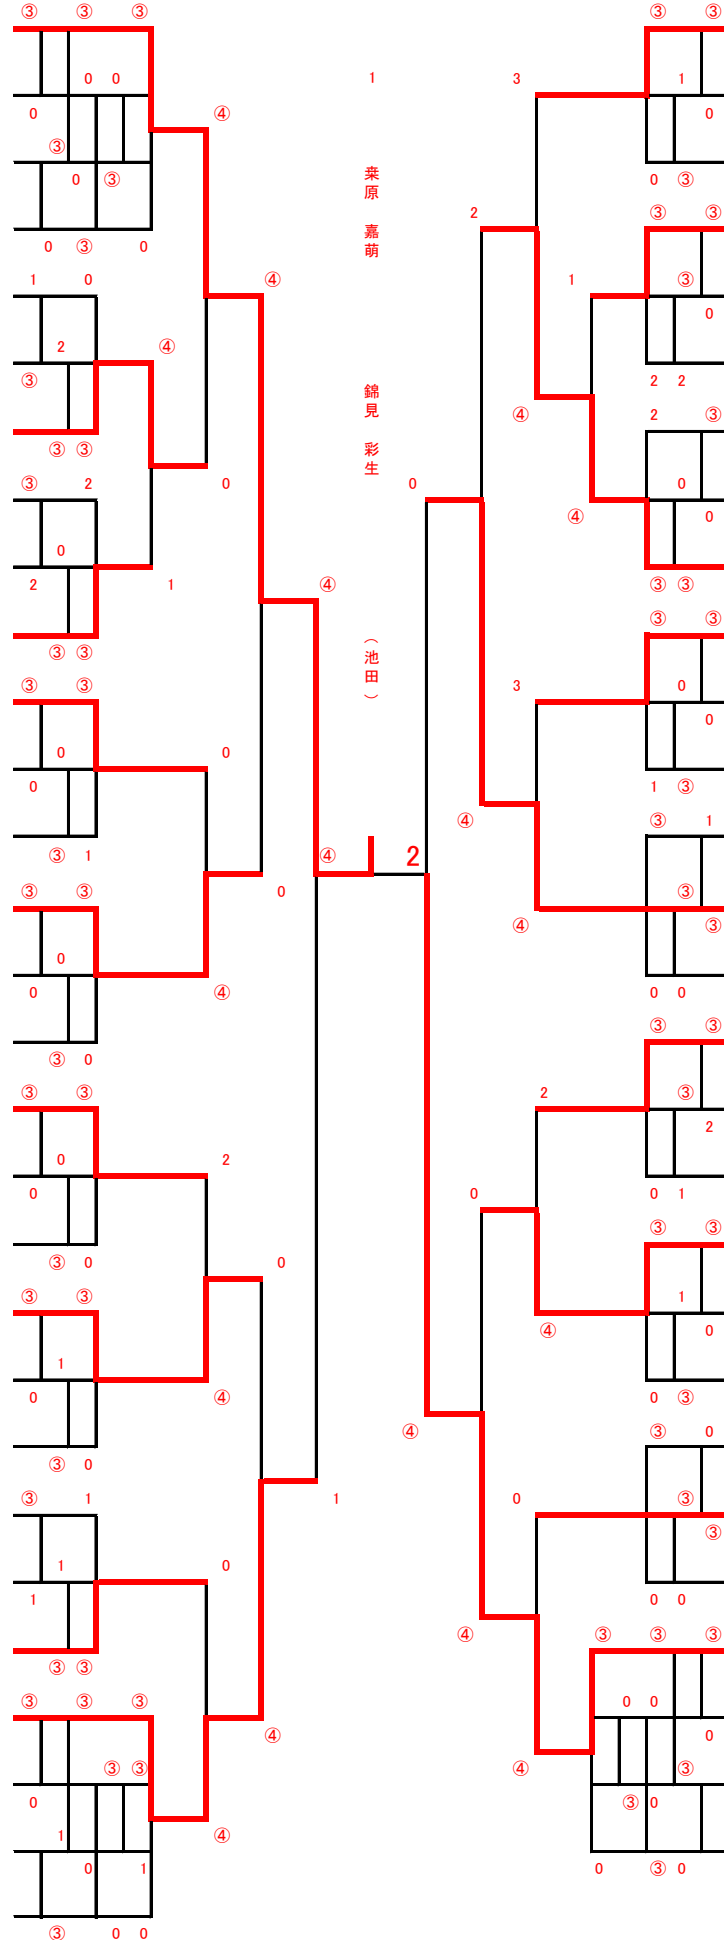

女子の部

番号 選手A 学年 選手B 学年 クラブ名

- 1 栗原 嘉萌 ⑥ 錦見 彩生 ⑥ (池田)
- 2 平 りおん ② 武田 小湖 ② (多治見)
- 3 津端 紗歩 ⑤ 田路 来愛 ⑤ (平田)
- 4 藤原 ゆい ⑤ 白谷 優奈 ⑥ (中津川)
- 5 鈴木 陽菜 ⑥ 安立 芽生 ⑥ (平田友愛)
- 6 藤井 結愛 ⑥ 早川 莉帆 ⑥ (やさか)
- 7 土屋 莉愛 ⑤ 武山 愛佳 ⑤ (加茂)
- 8 安藤 愛結 ⑥ 川原 由衣 ⑥ (土岐J)
- 9 網永 果穂 ④ 酒井 美空 ④ (神戸)
- 10 長谷部京子 ⑤ 山田 莉奈 ⑤ (関)
- 11 山垣 満玲 ⑤ 小林 芽衣 ⑤ (真正)
- 12 加藤 美羽 ⑥ 玉木 音羽 ④ (多治見)
- 13 今井 紗矢 ⑥ 阿部 久瑠美 ⑥ (瑞浪南)
- 14 三嶋 紗弥 ⑥ 後藤 美沙希 ⑥ (岐南・大垣)
- 15 山本百々香 ④ 可知 わかな ④ (恵那)
- 16 井口 美月 ⑥ 志津 夢子 ⑥ (中津川)
- 17 安部 多佳乃 ⑥ 上野 裕水 ⑥ (真正)
- 18 水谷 楓 ④ 浜口紗野子 ④ (平田友愛)
- 19 浅野 七海 ⑥ 加藤 愛望 ⑥ (岐南)
- 20 酒井 柚乃 ⑥ 溝口 菜菜 ⑥ (大垣)
- 21 可知もなみ ⑥ 遠山 心愛 ⑥ (恵那)
- 22 下村 理乃 ⑥ 佐伯 留奈 ⑥ (多治見)
- 23 渡辺 心咲 ⑥ 水谷 玲菜 ⑥ (平田)
- 24 宮崎 彩乃 ④ 田原 小麻千 ④ (多治見)
- 25 尾上 遥香 ⑤ 山野井 和 ⑤ (みずなみゼロ)
- 26 大野 由奈 ⑥ 青木姫萌花 ⑥ (大翔会)
- 27 佐藤 梨南 ④ 千田 桃彩 ④ (大垣)
- 28 清水 美裡彩 ⑥ 前越 可憐 ⑥ (多治見)
- 29 片田 はな ⑤ 茶谷 杏奈 ⑥ (中津川)

選手A 学年 選手B 学年 クラブ名 番号

- 伊藤 柚希 ⑥ 小栗 紗和 ⑥ (加茂) 30
- 洞田 愛空 ⑤ 高山 奏花 ⑤ (恵那) 31
- 安藤 暖笑 ④ 長屋莉琉々 ④ (岐南) 32
- 有川 双葉 ⑥ 村山 ゆめり ⑥ (泉) 33
- 林 菜乃 ⑤ 糸井川 彩月 ⑤ (中津川) 34
- 林 優生乃 ⑥ 野瀬 真奈美 ⑥ (羽島) 35
- 大野 柚芽 ④ 早見 優里 ④ (神戸) 36
- 小木曾 美空 ③ 岩島 悠莉 ③ (瑞浪南) 37
- 揖斐 水沙帆 ⑥ 前田 海伶 ⑥ (多治見) 38
- 奥村 麻央 ⑤ 林田 美輝 ⑤ (瑞穂) 39
- 鈴木 琉菜 ④ 瀬古 華暖 ④ (平田友愛) 40
- 小栗 清夏 ⑥ 熊崎 柚衣 ⑤ (関) 41
- 早川 真生 ⑤ 廣岡 愛珠 ⑤ (大翔会・大垣) 42
- 吉野 小夏 ⑥ 平山 陽由 ⑥ (やさか) 43
- 鈴木 咲子 ⑥ 水谷 香南子 ⑥ (平田) 44
- 長屋百合乃 ⑥ 花木 紅月 ⑤ (大翔会) 45
- 渡辺 柚月 ④ 河村 美咲 ④ (多治見) 46
- 大東 由依 ⑥ 阿部 望 ⑥ (加茂) 47
- 木下 寧々 ⑥ 木下 奈々 ⑥ (岐南) 48
- 多賀 好 ⑥ 山田 佳希 ⑤ (中津川) 49
- 大志万 静音 ⑥ 石井ほの美 ⑥ (関) 50
- 吉田 空未 ⑤ 三輪 夏己 ⑤ (多治見) 51
- 長屋 心遥 ④ 高橋 優芽 ④ (大翔会) 52
- 山川 理深 ⑥ 山口優衣羽 ⑥ (平田) 53
- 國枝 咲花 ⑥ 高木 夕愛 ⑥ (池田・瑞穂) 54
- 熊崎 麗 ④ 長谷川奈那 ④ (恵那) 55
- 原 珠梨 ④ 藤原 彩月 ④ (中津川) 56
- 後藤 みう ⑥ 北村友萌奈 ⑥ (関) 57