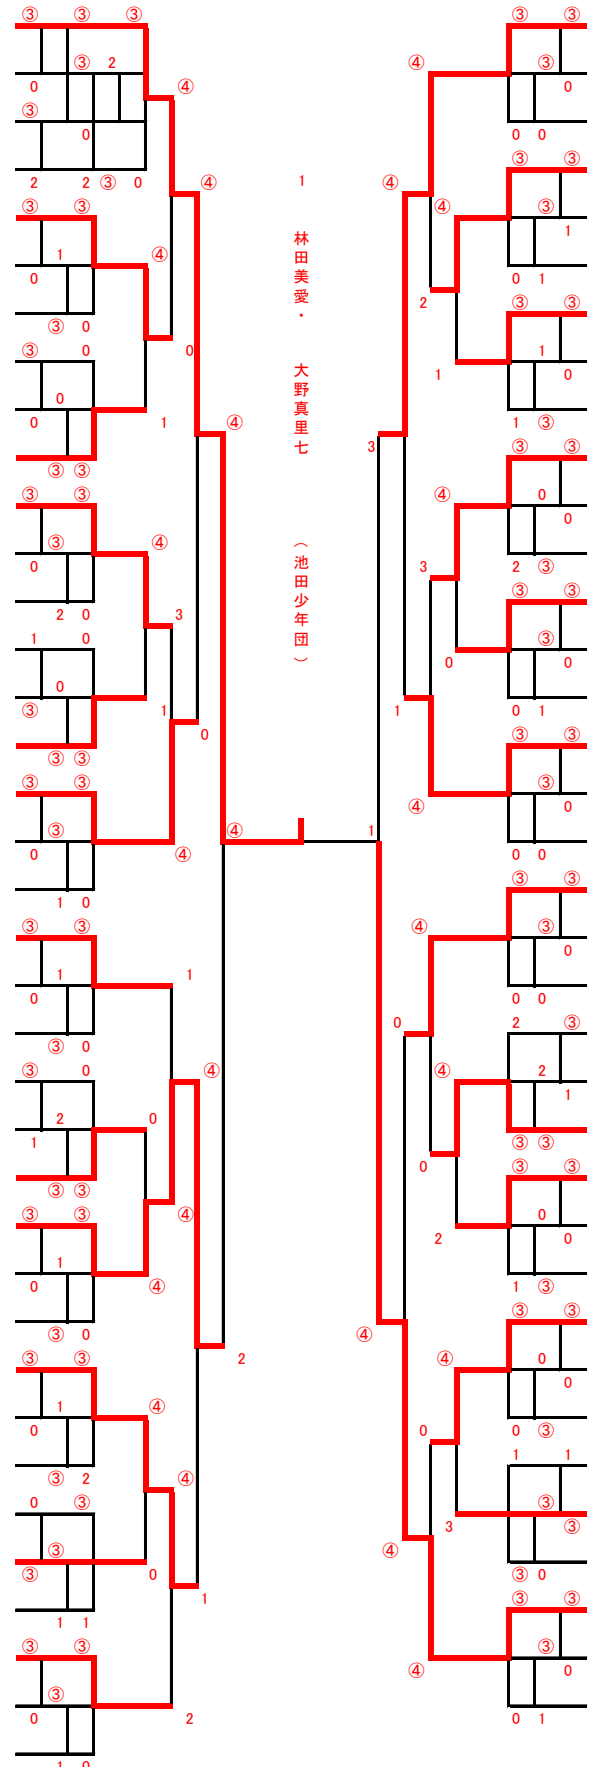

女子の部

番号	選手A	学年	選手B	学年	クラブ名
1	林田 美愛	⑥	大野 真里七	⑥	(池田)
2	田路 来愛	④	津端 紗歩	④	(平田)
3	田原 小麻千	③	宮崎 彩乃	③	(多治見)
4	片田 はな	③	藤原 彩月	③	(中津川)
5	五十川日保	⑥	竹中 瑞稀	⑥	(神戸)
6	安藤 愛結	⑤	川原 由衣	⑤	(土岐J)
7	有川 双葉	⑤	村山 ゆめり	⑤	(泉)
8	木下 寧々	⑤	木下 奈々	⑤	(岐南)
9	小嶋 望愛	⑥	水野 京	⑥	(土岐F)
10	山田 葉奈	⑥	田口 心優	⑥	(関)
11	酒井 柚乃	⑤	溝口 葉菜	⑤	(大垣)
12	小栗 りほ佳	⑥	和田 茉紘	⑥	(恵那)
13	栗田 悠楽	⑥	鈴木 七菜	⑥	(平田)
14	西部 絵莉香	⑥	宮本 璃沙	⑥	(かかみの)
15	山垣 満玲	④	奥村 麻央	④	(真正・瑞穂)
16	小川 侑紗	⑥	田中 美優	⑥	(羽島)
17	高田 凜花	⑥	柳詰 和里	⑥	(瑞穂)
18	飯田 唯月	⑥	渡辺 柚月	③	(多治見)
19	鈴木 陽菜	⑤	安立 芽生	⑤	(平田友愛)
20	高井 萌衣	⑥	諸戸 夢那	⑥	(大垣)
21	高野 結菜	⑥	津端 莉緒	⑥	(平田)
22	石井 佑奈	⑥	翠 彩名	⑥	(真正)
23	花木 紅月	④	大野 柚芽	③	(大翔会)
24	吉田 青叶	⑥	加藤 愛雪	⑥	(多治見)
25	河合 世蓮	⑥	渡邊 愛菜	⑥	(岐南・加茂)
26	栗原 嘉萌	⑤	錦見 彩生	⑤	(池田)
27	櫻井 音乃	⑤	内藤 千秋	⑥	(泉)
28	早川 莉捺	⑥	山内 佳織	⑥	(やさか)
29	三宅 花歩	⑥	小池 唯奈	⑥	(加茂)
30	井口 美月	⑤	志津 夢子	⑤	(中津川)
31	藤原 彩香	⑥	奥村 彩心	⑥	(瑞穂)
32	林 ゆず穂	⑥	藤原 亜美	⑥	(恵那)
33	佐伯 留奈	⑤	下村 理乃	⑤	(多治見)
34	衣斐 愛美	⑥	好田 留菜	⑥	(神戸)
35	長江 香幸	⑥	杉浦 志帆	⑥	(多治見)
36	佐藤 蒼夏	⑤	尾上 遥香	④	(みずなみゼロ)
37	鈴木 琉菜	③	瀬古 華暖	③	(平田友愛)

選手A	学年	選手B	学年	クラブ名	番号
吉田 涼華	⑥	安藤 結子	⑥	(真正)	38
早川 莉帆	⑤	平山 陽由	⑤	(やさか)	39
清水 美裡彩	⑤	前越 可憐	⑤	(多治見)	40
福田 菜月	⑥	町田萌々子	⑥	(神戸)	41
佐藤 愛理	⑥	安藤 希歩	⑥	(土岐J)	42
糸井川 彩月	④	林 菜乃	④	(中津川)	43
長屋百合乃	⑤	青木姫萌花	⑤	(大翔会)	44
伊藤 柚希	⑤	小栗 紗和	⑤	(加茂)	45
山田 結愛	⑥	林 奈乃里	⑥	(平田)	46
大野 由奈	⑤	日比野心泉	⑤	(大翔会)	47
石部 ゆりか	⑥	長埜 花恋	⑥	(土岐F)	48
大橋 歩奈	⑥	安田 智裕	⑥	(大垣)	49
今井 希海	⑥	後藤 小夏	⑥	(多治見)	50
井川 颯香	⑥	上杉 咲桜	⑥	(瑞穂)	51
大志万 静音	⑤	小栗 清夏	⑤	(関)	52
長谷川 あこ	⑥	鳥丸 葵衣	⑥	(岐南)	53
吉田 空未	④	三輪 夏己	④	(多治見)	54
早川 真生	④	長屋 心遥	③	(大翔会)	55
井上 実香	⑥	松谷 結愛	⑥	(多治見)	56
江口 歩侑香	⑥	渡辺 心咲	⑤	(平田)	57
山田 佳希	④	原 珠梨	③	(中津川)	58
戸松 月穂	⑥	ルセンティ崎阿菜	⑥	(多治見)	59
今村 佑菜	⑥	林 玲奈	⑥	(平田友愛・平田)	60
土本 千晴	⑥	中村 月	⑥	(泉)	61
國枝 咲花	⑤	林田 美輝	④	(池田)	62
伊藤 理紗	⑤	宮脇 瑠花	⑤	(平田)	63
安部 多佳乃	⑤	上野 裕水	⑤	(真正)	64
三嶋 紗弥	⑤	廣岡 愛珠	④	(大垣)	65
後藤 美沙希	⑤	浅野 七海	⑤	(岐南)	66
吉野 小夏	⑤	藤井 結愛	⑤	(やさか)	67
永井 美羽	⑥	小木曾 百美	⑥	(恵那)	68
揖斐 水沙帆	⑤	前田 海伶	⑤	(多治見)	69
中村 優菜	⑥	牧田 悠良	⑥	(加茂)	70
高木 夕愛	⑤	菊池 夏帆	⑥	(瑞穂・岐南)	71
水口 愛彩	④	早見 優里	③	(神戸)	72
可知もな	⑤	遠山 心愛	⑤	(恵那)	73