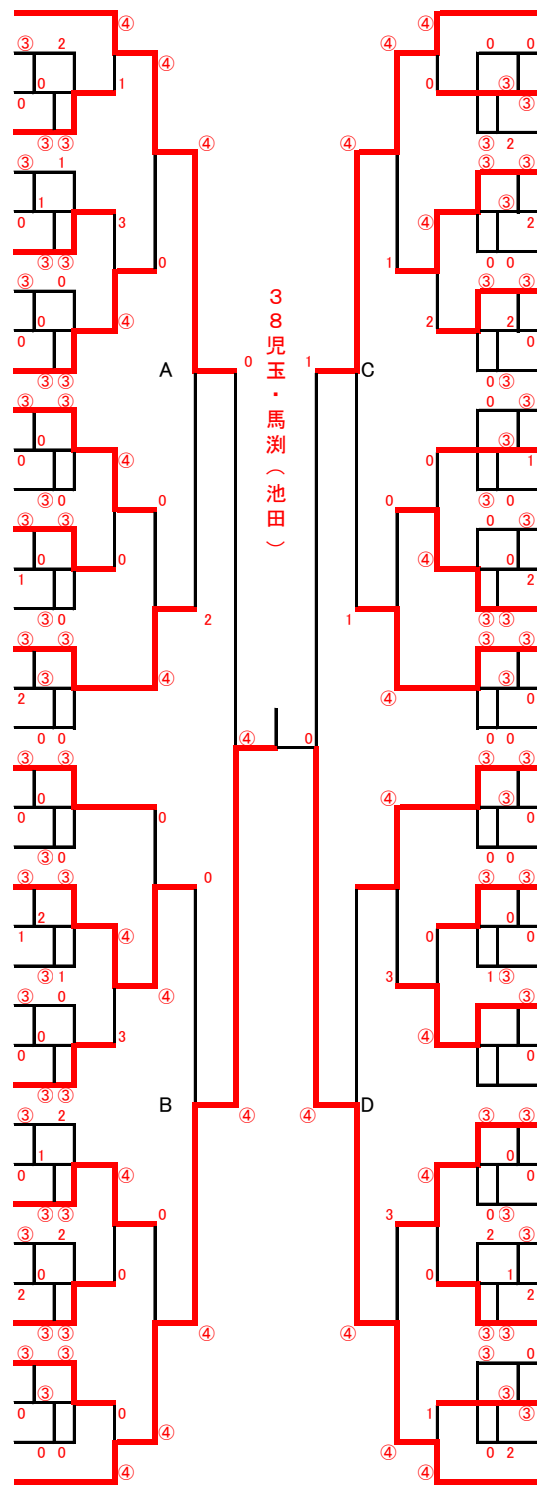

女子の部

番号	選手A	選手B	クラブ名
1	小川 結生 ⑥	臼井 郁美 ⑥	(大垣)
2	谷口 こはる ⑤	綿田 ゆう ⑤	(かかみの)
3	前田 海伶 ③	志津 夢子 ③	(多治見)
4	烏丸 葵衣 ④	長谷川あこ ④	(岐南)
5	吉浦 美月 ⑥	長谷川芽依奈 ⑥	(垂井)
6	新井 綾乃 ⑤	藤原 志帆 ⑤	(やさか)
7	河合 桧依 ⑥	各務 葉月 ⑥	(多治見)
8	川田 真佳 ⑤	長谷川 きら ⑤	(瑞穂・岐南)
9	小木曾 百美 ④	遠山 心愛 ③	(恵那)
10	古谷 もも ⑥	溝端ほのか ⑥	(中津川)
11	上野 純鈴 ⑤	榎本 あい ⑤	(岐南)
12	揖斐 水沙帆 ③	戸松 月穂 ④	(多治見)
13	山垣 結唯佳 ⑥	井川 茉耶 ⑥	(真正)
14	坂井 菜穂美 ⑤	土本 萌絵 ⑤	(泉)
15	戸松 ひなた ⑥	岡野 汐莉 ⑤	(多治見)
16	廣岡 愛珠 ②	錦野 佑里菜 ④	(大垣)
17	堀 さくら ⑤	堀 かえで ⑤	(大翔会)
18	林田 美愛 ④	大野 真里七 ④	(池田)
19	鈴木愛理 ⑥	水野 綾華 ⑥	(みずなみゼロ)
20	川村 智稀 ⑥	加藤 桃夏 ⑥	(多治見)
21	子安 葵衣 ④	溝口 栞菜 ③	(垂井)
22	小嶋 望愛 ④	長埜 花恋 ④	(土岐F)
23	幅 那月 ⑥	小松 琉夏 ⑥	(関)
24	金森 成美 ⑥	佐藤 愛珠 ⑥	(平田)
25	諸戸 夢那 ④	高井 萌衣 ④	(大垣)
26	細野 真央 ⑥	松尾 咲良 ⑥	(金華)
27	市川 莉子 ⑤	藤原 穂香 ⑤	(恵那)
28	杉山 梨紗 ⑥	林 愛紗華 ⑥	(多治見)
29	深谷 遥菜 ⑥	西尾 妃夏 ⑥	(福岡)
30	山田 悠加 ⑥	杉田 蒼依 ④	(垂井)
31	小縣 理葉 ⑤	小縣 奈の花 ⑤	(やさか)
32	太田 来春 ⑥	永井 綾 ⑥	(みずなみゼロ)
33	杉浦 志帆 ④	中村 月嶺 ④	(多治見)
34	古田さくら ⑤	大野 栞奈 ⑤	(大翔会)
35	高木 夕愛 ③	菊池 夏帆 ④	(瑞穂・岐南)
36	井上 実香 ④	松谷 結愛 ④	(多治見)
37	関谷 美月 ⑤	中村 有希 ⑤	(真正)
38	児玉 彩夏 ⑥	馬淵 詩 ⑥	(池田)

23	幅 那月 ⑥	小松 琉夏 ⑥	(関)
----	--------	---------	-----

若子 逢未 ⑤	鈴木このは ⑤	(多治見)	55
---------	---------	-------	----