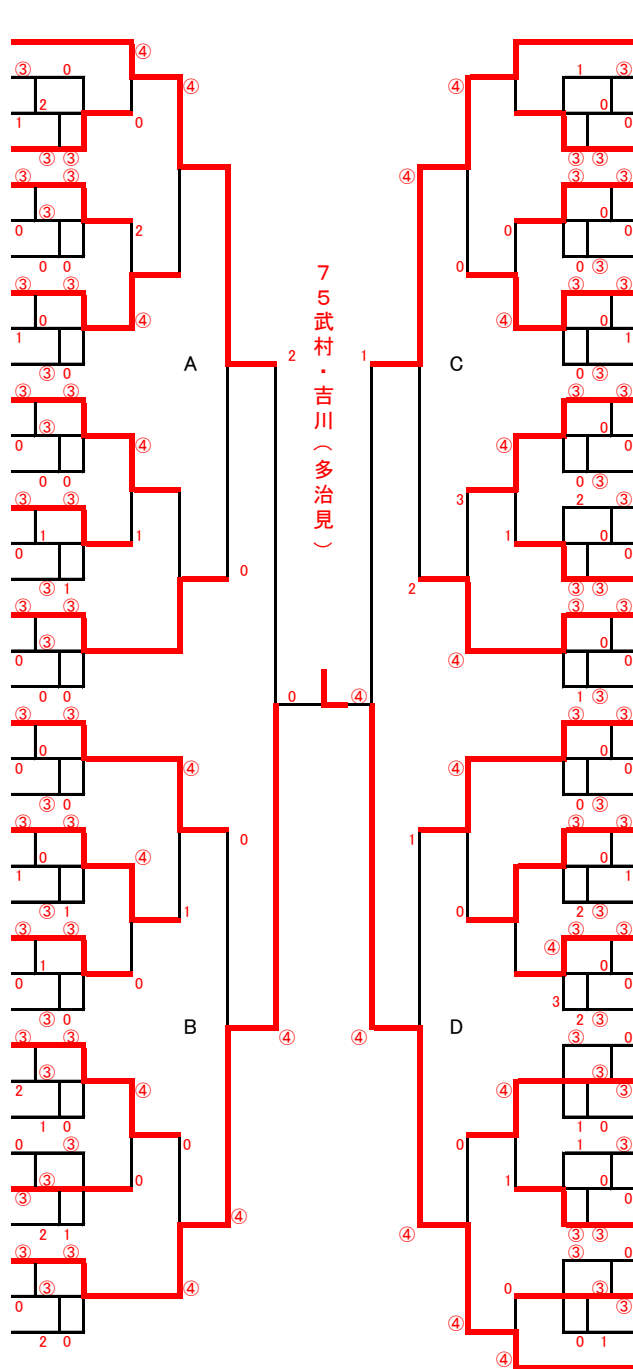

男子の部

番号	選手A	選手B	クラブ名
1	安部 航	小川 将司	(大垣)
2	松本 宗士	山口 結輝	(土岐F)
3	遠藤 竜真	中村 駿介	(池田)
4	田口 慧一郎	足立 舜	(関)
5	河合 雅仁	河合 智仁	(泉)
6	渡辺 倫太郎	広瀬 凌也	(真正)
7	河村 恵大	高橋 功成	(金華)
8	足立 拓夢	小栗 千廣	(みずなみゼロ)
9	巾 爽輝	大塩 鳳真	(多治見)
10	久保 真人	大川 聖矢	(瑞穂)
11	勝 大耀	梅本 楓季	(中津川)
12	二村 崇太	澤村 青空	(関)
13	池田 寛修	田中 陽也	(岐南・金華)
14	吉田 聡馬	寺田 大輝	(真正)
15	吉野 哲平	森 優貴	(やさか)
16	鈴木 啓太	今井 知也	(恵那)
17	長谷川 聖記	小木曾 快成	(多治見)
18	田中 寛樹	井川 大知	(真正)
19	中西 諒	高橋 孝志朗	(岐南)
20	足立 雄哉	中村 洸清	(関)
21	大野 晴貴	大野 将志	(真正)
22	可知 寛隆	山下 諒人	(やさか)
23	森 成矢	加藤 静真	(多治見)
24	林 歩睦	安達 亮太	(中津川)
25	高崎 温大	早見 和喜	(神戸)
26	金井 琉晟	栗山 諒也	(加茂)
27	富倉 晴	杉山 凜太郎	(金華)
28	伊藤 拓馬	藤田 士雄	(みずなみゼロ)
29	錦見 悠生	高橋 樹	(池田)
30	吉田 羽由飛	松本 温司	(瑞穂・関)
31	清水 珠生	青山 伊吹	(大垣)
32	國井 新太	後藤 悠汰	(金華)
33	木村 駿佑	真鍋 純	(可児)
34	古田 陽暉	溝口 蒼太	(垂井)
35	森 友弥	神戸 思音	(羽島)
36	神崎 志音	溝端 天翔	(土岐J)
37	山田 蒼空	ルセンティヤ	(多治見)

選手A	選手B	クラブ名	番号
樋口 生真	廣岡 航輝	(大垣)	38
村山 彰	佐藤 稜真	(みずなみゼロ)	39
木村 優心	郷 陽道	(金華)	40
細野 謙斗	浅野 夢雅	(羽島)	41
古川 峻也	大志万蒼生	(関)	42
高橋 壮太	築間 風就	(真正)	43
可児 泰智	早野 康生	(土岐J)	44
伊藤 聖夜	糟谷 佑樹	(多治見)	45
可知 龍樹	棚橋 一斗	(土岐F・恵那)	46
浅野 崇斗	林 秀太	(中津川)	47
黒木 廉斗	松尾 和桃	(大翔会)	48
安部 希	佐藤 陽斗	(大垣)	49
松久 周平	大西 功基	(真正)	50
辻 厚希	木股 巧人	(瑞穂)	51
高橋 稜	錦見 琉生	(池田)	52
岩田 創多	西川 慶祐	(垂井)	53
大前 智弥	工藤 圭恭	(泉)	54
高橋 亮人	大堀 泰知	(金華)	55
兼山 和己	吉村 仁壱	(やさか)	56
田邊 瑛太	中家 大登	(大垣)	57
末次 寛匡	齋藤 東方	(金華)	58
志津 洵成	藤井 利通	(福岡)	59
石早 蕉	水野 優斗	(岐南)	60
古田 若貴	若園 歩峻	(池田)	61
三井 翔之亮	園田 隼斗	(垂井)	62
安藤 流星	山内 雅久	(みずなみゼロ)	63
前田 英貴	佐藤 洸季	(多治見)	64
瀬戸 彬最	武藤 慧汰	(神戸)	65
平塚 優斗	平塚 駿斗	(瑞穂)	66
中家 悠斗	木本 琉偉	(大垣)	67
後藤 喜士郎	前川 耕佑	(金華)	68
桂川 蓮	原 亜良太	(やさか)	69
浅井 大	松久 幸輝	(真正)	70
砂場 耀太	山田 朔也	(関)	71
村田 瑞樹	渡邊 秀悟	(中津川)	72
瀬古 瞬平	伊藤 雅治	(大翔会)	73
山崎 蓮	山田 陽喬	(恵那)	74
武村 卓都	吉川 治希	(多治見)	75