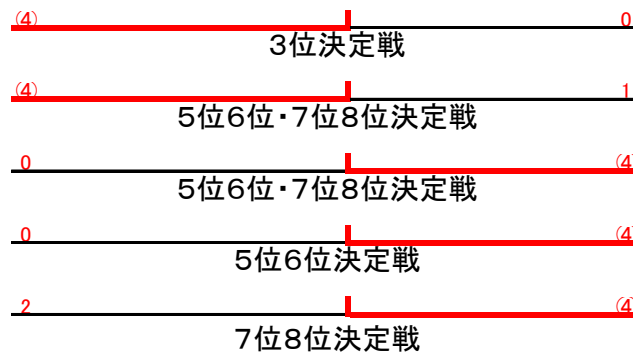

樋口 生真	廣岡 航輝	(大垣)	38
B	20	足立 雄哉	中村 洸清 (関)
D	57	田邊 瑛太	中家 大登 (大垣)
	57	田邊 瑛太	中家 大登 (大垣)
	54	大前 智弥	工藤 圭恭 (泉)