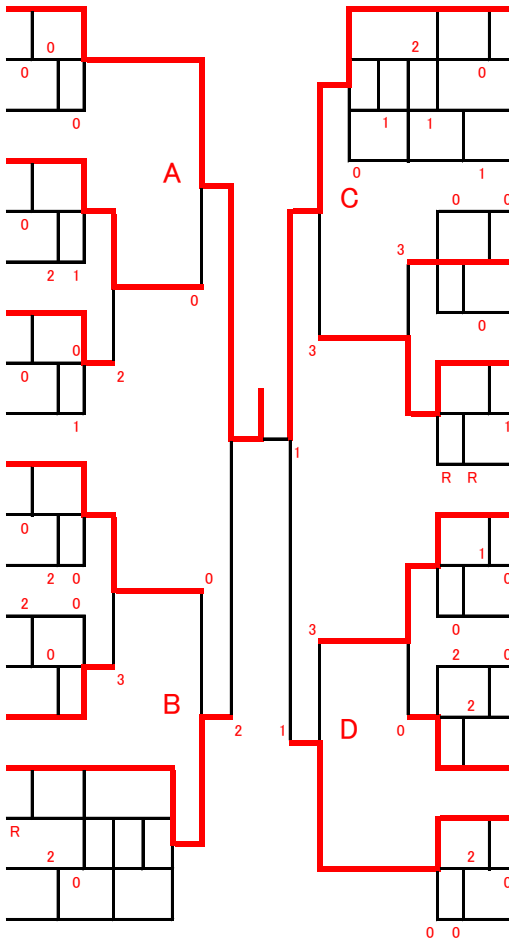

# 女子の部

番号	選手A	選手B	クラブ名	選手A	選手B	クラブ名	番号
1	横幕あすみ ⑥	馬淵 詩 ⑤	(池田)	八木 美咲 ⑥	豊満 野音 ⑥	(池田)	20
2	加納 瑠莉 ⑤	永井 綾 ⑤	(みずなみゼロ)	波頭佑希香 ④	岸 真由奈 ④	(関)	21
3	上野 純鈴 ④	榎本 あい ④	(岐南)	青山 舞香 ⑤	草野 里奈 ⑤	(岐南)	22
4	伊藤 美希 ⑥	青木ひなた ⑥	(大垣)	小椋 彩羽 ⑥	大蝶 真夕 ⑥	(やさか)	23
5	川瀬 琴夢 ⑥	水谷 瑠花 ⑥	(平田友愛)	佐藤 史菜 ⑤	鈴木 亜都美 ⑤	(みずなみゼロ)	24
6	川村 智稀 ⑤	若子 逢未 ④	(多治見)	小川 結生 ⑤	臼井 郁美 ⑤	(大垣)	25
7	嶋崎 有芽 ⑥	川上さくら ⑥	(加茂)	廣瀬 結花 ④	高木 己想 ④	(瑞穂)	26
8	糸魚川 未怜 ⑥	西尾 由良 ⑥	(やさか)	森川 智晶 ⑤	重綱 莉歩 ⑥	(池田)	27
9	佐野 愛佳 ⑥	藤原 心亜 ⑤	(岐南)	松尾 香透 ⑥	大野 姫奈 ⑥	(大翔会)	28
10	三好 桃華 ⑥	土屋 奈央 ⑥	(多治見)	<del>井澤 佑香 ⑤</del>	<del>福岡 愛生 ⑤</del>	<del>(土岐F)</del>	29
11	飯吉 玲紅 ⑤	幅 那月 ⑤	(関)	可知井夢萌 ⑥	小川 杏花 ⑥	(多治見)	30
12	三浦 緒珠 ⑥	西川 奈里 ⑥	(岐南)	川北 萌未 ⑥	木村 仁香 ⑥	(Msドリーム)	31
13	安立 景登 ⑥	日紫喜明日香 ⑥	(平田友愛)	青山 陽菜 ⑥	細道 鈴葉 ⑥	(大垣)	32
14	桐山 真綾 ⑤	西田 愛梨 ⑤	(大垣)	市井 由希 ⑤	丹羽 胡春 ⑤	(平田友愛)	33
15	堀 祐実 ⑥	大平 湖々 ⑥	(巢南)	児玉 彩夏 ⑤	木村 真緒 ⑤	(池田)	34
16	坂崎 裕子 ⑥	山本 美里 ⑥	(多治見)	波頭和香羽 ⑥	武藤このみ ⑥	(関)	35
17	<del>井澤 舞 ③</del>	<del>小嶋 彩楽 ④</del>	<del>(土岐F)</del>	大友 紅実 ⑥	西迫 文香 ⑥	(岐南)	36
18	栗原 未結 ⑤	土屋あんな ⑤	(池田)	愛甲 真緒 ④	諸戸 夢那 ③	(大垣)	37
19	堀 さくら ④	堀 かえで ④	(大翔会)	鈴木 このは ④	稲葉 信乃 ⑤	(みずなみゼロ)	38

番号	選手A	選手B	クラブ名	選手A	選手B	クラブ名	番号	
16	坂崎 裕子 ⑥	山本 美里 ⑥	(多治見)	<b>3位・4位順位決定戦</b>				2
4	伊藤 美希 ⑥	青木ひなた ⑥	(大垣)	<b>A 5・6位と7・8位順位決定戦 B</b>				3
27	森川 智晶 ⑤	重綱 莉歩 ⑥	(池田)	<b>C 5・6位と7・8位順位決定戦 D</b>				4
4	伊藤 美希 ⑥	青木ひなた ⑥	(大垣)	<b>ABの勝者 5位・6位順位決定戦 CDの勝者</b>				4
10	三好 桃華 ⑥	土屋 奈央 ⑥	(多治見)	<b>ABの敗者 7位・8位順位決定戦 CDの敗者</b>				4
	大友 紅実 ⑥	西迫 文香 ⑥	(岐南)	36				
	三好 桃華 ⑥	土屋 奈央 ⑥	(多治見)	10				
	可知井夢萌 ⑥	小川 杏花 ⑥	(多治見)	30				
	可知井夢萌 ⑥	小川 杏花 ⑥	(多治見)	30				
	森川 智晶 ⑤	重綱 莉歩 ⑥	(池田)	27				