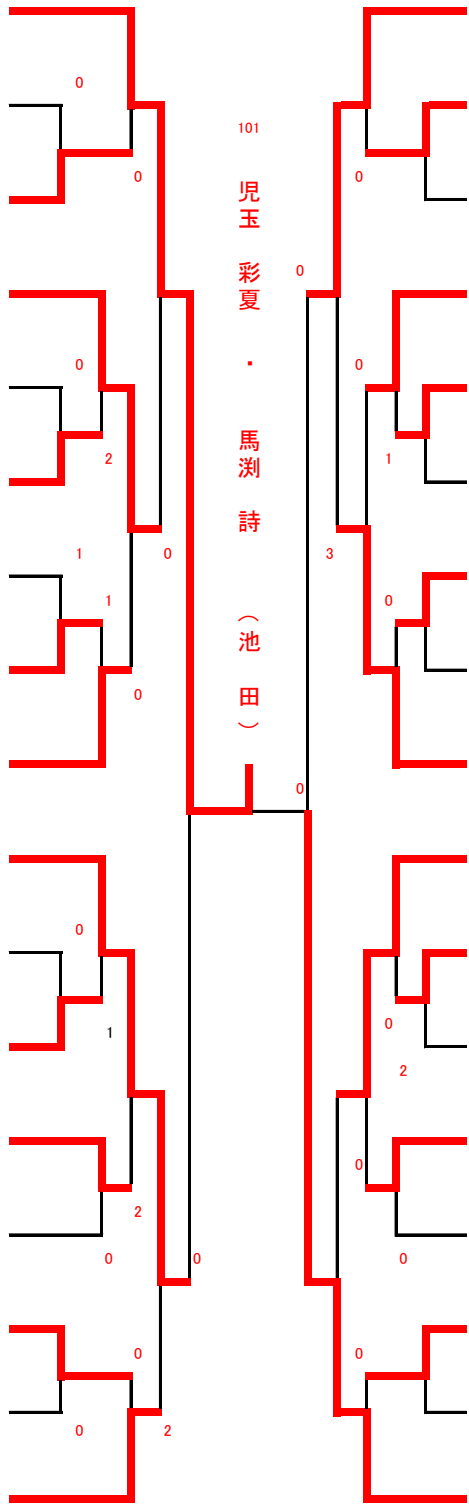

6年以下女子の部

番号	選手A	選手B	クラブ名
101	児玉 彩夏	馬淵 詩	(池田)
102	太田 来春	永井 綾	(みずなみゼロ)
103	小嶋 彩楽	山口 里桜	(土岐F)
104	吉浦 美月	長谷川芽依奈	(垂井)
105	金森 成美	宮脇 瞳依	(平田)
106	深谷 遥菜	西尾 妃夏	(福岡)
107	宮地 美来	糸井川 楓	(恵那・中津川)
108	早川 友香	近藤 彩乃	(大翔会)
109	古谷 もも	熊谷 唯	(中津川)
110	幅 那月	小松 琉夏	(関)
111	鈴木 愛理	水野 綾華	(みずなみゼロ)
112	大西 舞帆	飯吉 玲紅	(瑞穂・関)
113	川村 智稀	加藤 桃夏	(多治見)
114	木下 優花	今尾 陽菜	(岐南)
115	安福 麻那	佐竹 碧月	(養老)
116	古谷 美結	説田 葵	(羽島)
117	小川 結生	臼井 郁美	(大垣)

選手A	選手B	クラブ名	番号
藤原 心亜	草野 里奈	(岐南)	118
細野 真央	松尾 咲良	(金華)	119
長谷川 愛華	深津 紗英	(福岡)	120
桐山 真綾	西田 愛梨	(大垣)	121
森川 智晶	山田 悠加	(垂井)	122
佐竹 茉歩	山口 結生	(泉)	123
河合 桧依	各務 葉月	(多治見)	124
林 里瑚	藤田 葉名	(加茂)	125
成瀬 日和	木村 真緒	(池田)	126
土屋あんな	栞原 未結	(池田)	127
成瀬 希乃花	熊崎 瑠華	(恵那)	128
武藤 沙優	小川 あこ	(関)	129
佐藤 吏菜	加納 瑠莉	(みずなみゼロ)	130
戸松 ひなた	岡野 汐莉	(多治見)	131
香西 美空	橋本 紗英	(垂井)	132
田代 あみ	早川 美羽	(やさか)	133
市井 由希	丹羽 胡春	(平田友愛)	134

110	幅 那月	(関)
-----	------	-----

2 3位決定戦

藤原 心亜	(岐南)	118
-------	------	-----